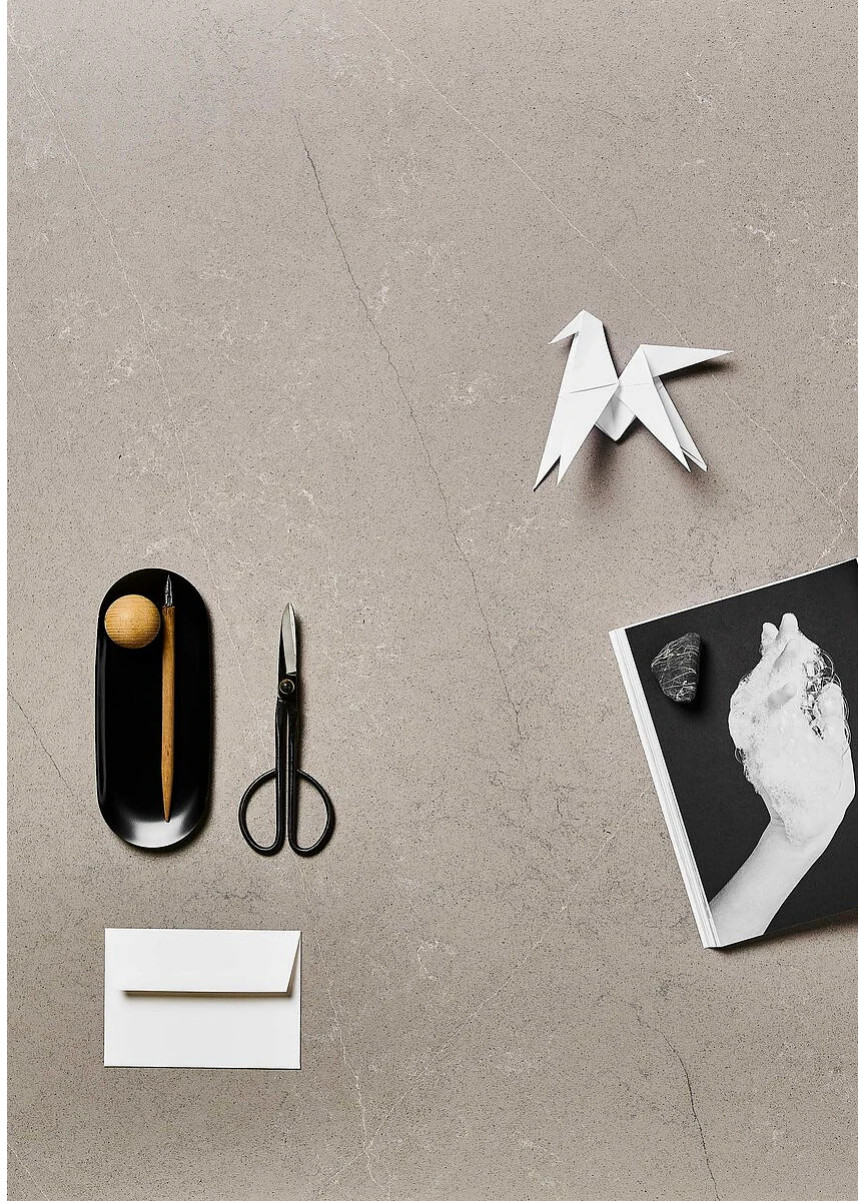

6210

ECOTONE NEW ERA MYSTIC

Le rendu des images sur vidéo ou en imprimé est indicatif. La tranche simule la pierre naturelle, certaines différences sont donc possibles dans le produit final.